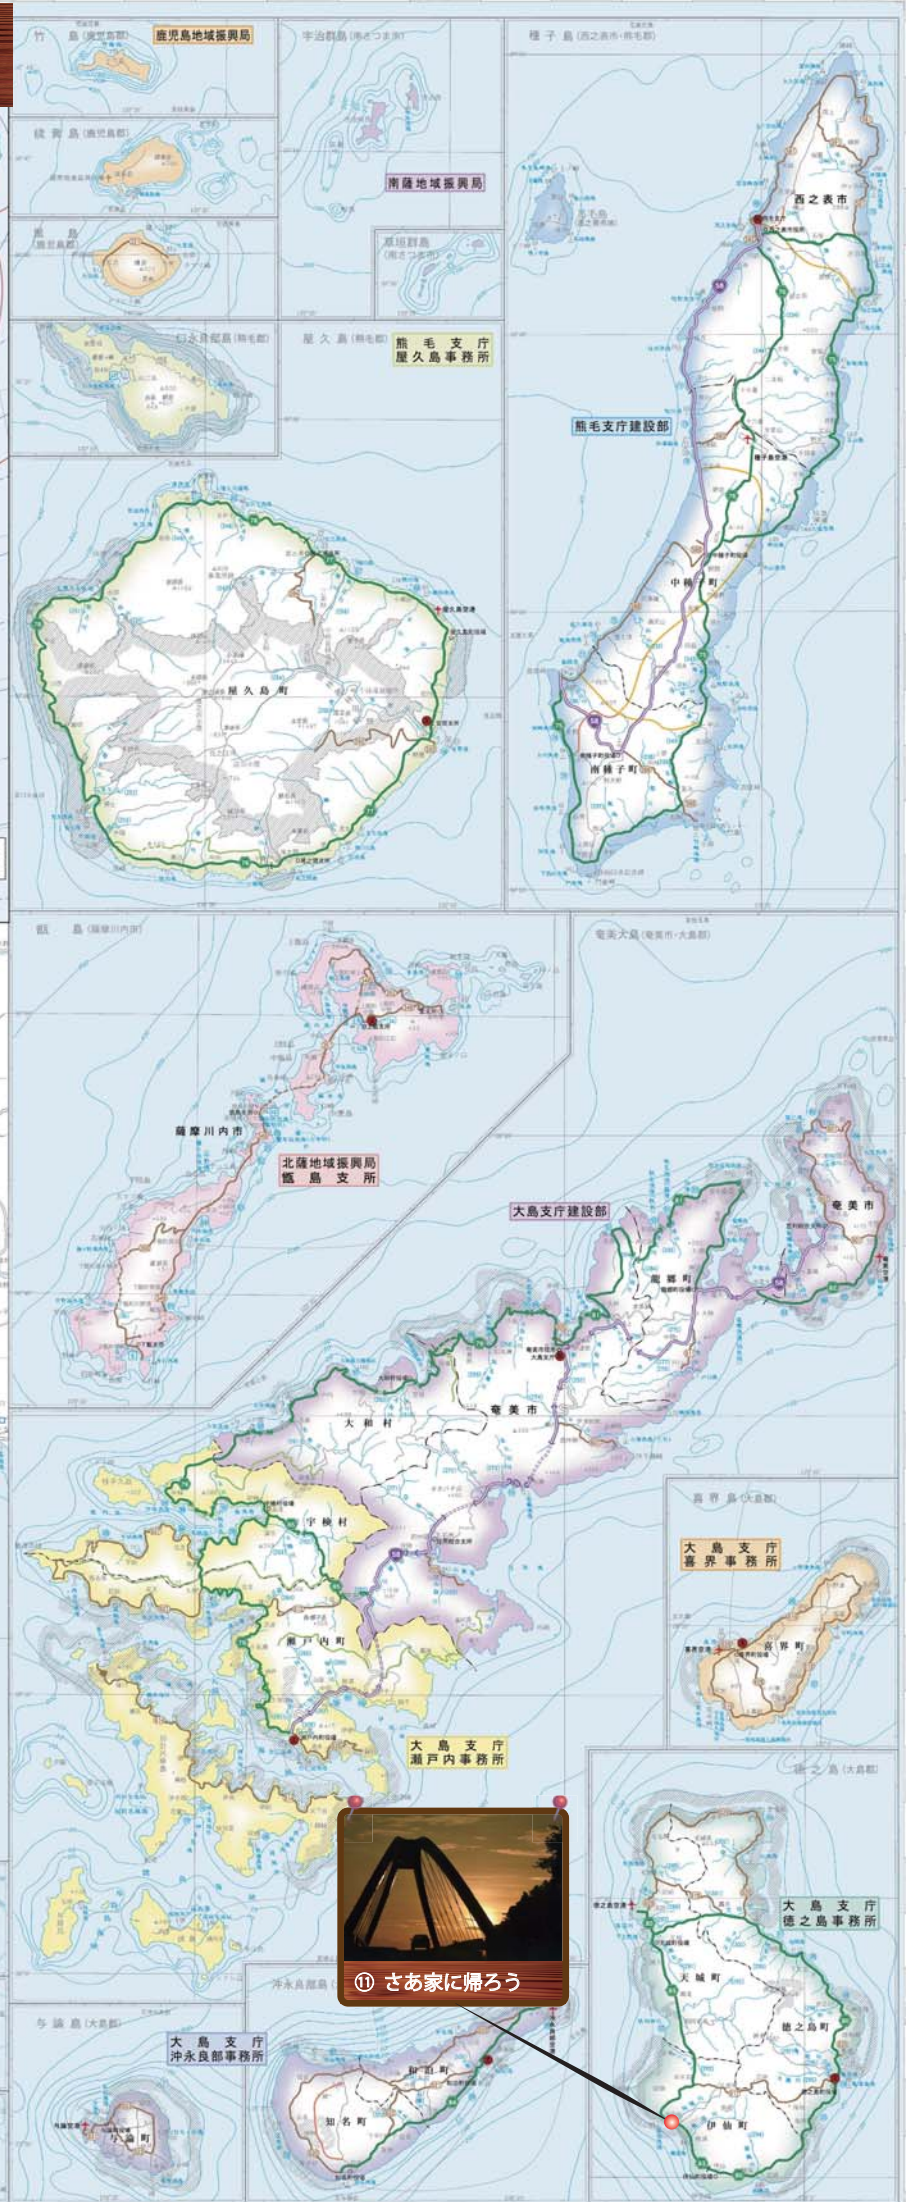

第5回かごしまの土木デザインフォトコンテスト入賞作品撮影位置図

順位	作品名	撮影者	撮影場所
1	雨あがり
2	それぞれの朝
3	吹雪の川内川
4	ライフライン
5	飛び石の訪問者
6	湯煙立ち上る丸尾滝橋
7	花上の道
8	紅の牛根大橋
9	石橋公園の華
10	恋の行方
11	さあ家に帰ろう
12	夜明けの唄
13	雪の朝を行く
14	朝焼け

- ① 雨あがり
- ② それぞれの朝
- ③ 吹雪の川内川
- ④ ライフライン
- ⑤ 飛び石の訪問者
- ⑥ 湯煙立ち上る丸尾滝橋
- ⑦ 花上の道
- ⑧ 紅の牛根大橋
- ⑨ 石橋公園の華
- ⑩ 恋の行方
- ⑪ さあ家に帰ろう
- ⑫ 夜明けの唄
- ⑬ 雪の朝を行く
- ⑭ 朝焼け